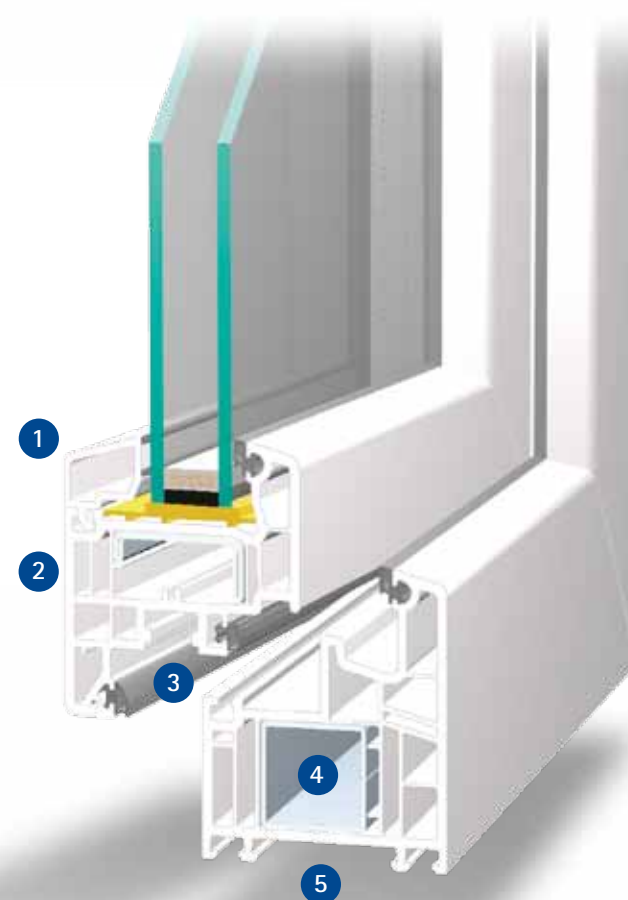

BR-SL70MD-07/2012 SRB

SOFTLINE 70 MD

Zahvaljujući savremenim PVC prozorima proizvedenim od VEKA profilskih sistema, svako domaćinstvo je na dobitku. Dizajn SOFTLINE sistema sa blago zaobljenim konturama je istovremeno minimalistički i klasičan, zbog čega se savršeno uklapa u različite arhitektonske stilove – bilo da je reč o modernom ili tradicionalnom stilu, novogradnji ili renovaciji. Proverena tehnologija samog profila je takođe važan argument: višekomorni profili optimalno koriste izolaciona svojstva vazduha, obezbeđujući na taj način vrhunsku toplotnu izolaciju. VEKA profili garantuju prijatnu klimu u prostorijama bez obzira na vremenske prilike, i značajno snižavaju troškove grejanja u zimskom periodu kao i troškove hlađenja leti.

dvokrilni prozor
u varijanti sa profilom
polusmagnute površine

klasičan dizajn
blago zaobljenih kontura

varijanta: profil
polusmagnute površine

VEKA sistem klasičnog dizajna

- 1 Blago zaobljene konture** sistema SOFTLINE daju mu klasičan izgled
- 2 Najbolja termička izolacija**, čak i do $U_w = 1,0 \text{ W/m}^2\text{K}$ u zavisnosti od vrste stakla, značajno smanjuje troškove grejanja
- 3 Visokokvalitetne zaptivke** u atraktivnoj sivoj ili crnoj boji; zaptivni sistemi sa tri nivoa zaptivanja pouzdano štite i od niskih i od visokih temperatura, promaje i vlage
- 4 Pocinkovana čelična ojačanja** garantuju statičku stabilnosti i trajnu funkcionalnost
- 5 Petokomorni profili** osnovne ugradne dubine od 70 mm optimalno koriste izolaciona svojstva vazduha

varijanta: profil
smagnute površine

Štednja energije se isplati

Višekomorna konstrukcija stabilnog VEKA profila pruža najviši nivo termoizolacije. Tako znatno smanjujete potrošnju energije kao i troškove grejanja.